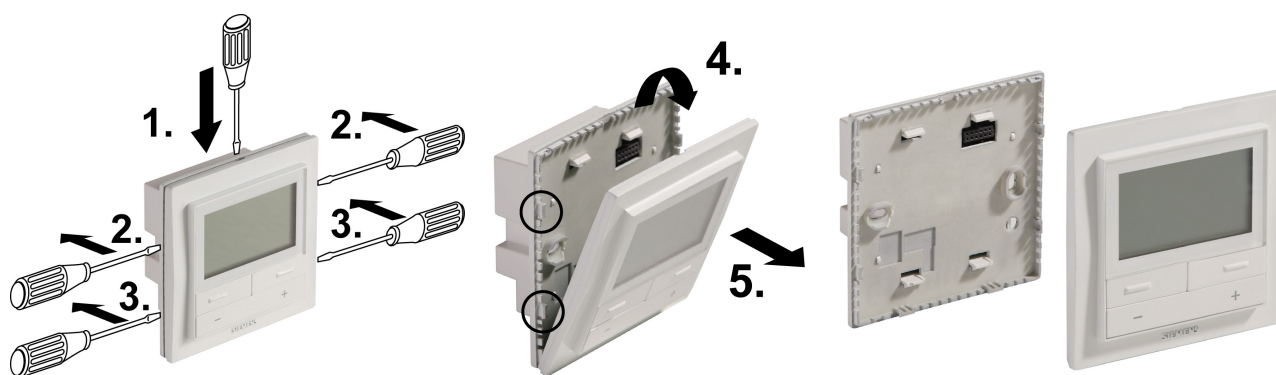

RDF510.2

Mounting Location of Thermostat / 温控器安装位置

Preparation and Deliverables / 安装前准备

Semi-Flush Mounting / 嵌入式安装

Wiring Diagrams / 接线图

Legend / 图例:

	en	zh
N1	RDF510.2	RDF510.2
M1	3-speed Fan	三速风机
Y1	Valve	阀门
C1	Compressor	压缩机