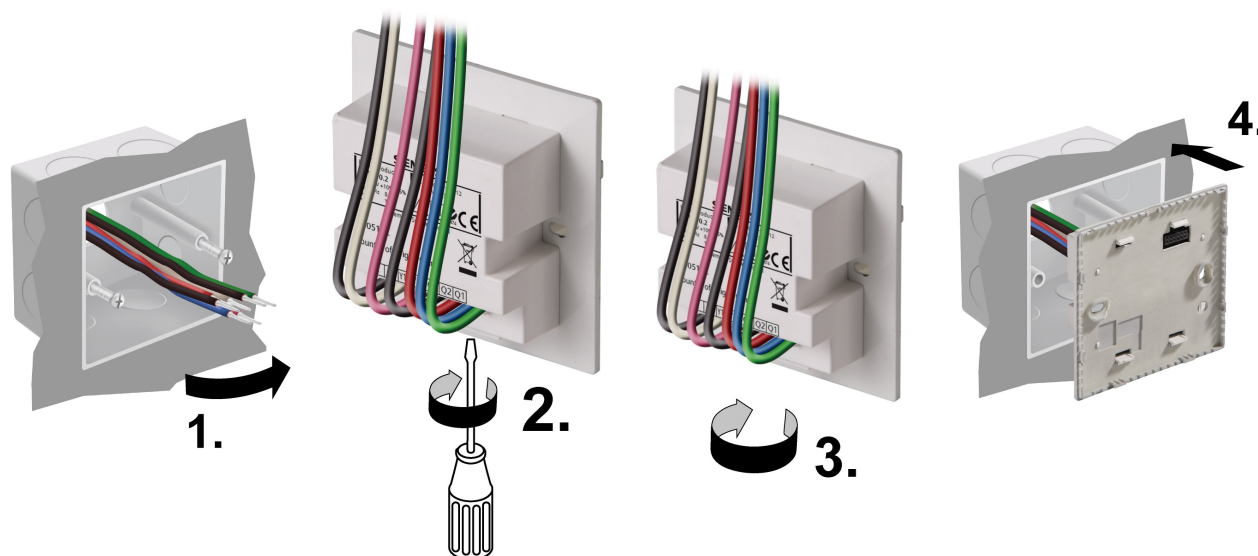

RDF510.2

Mounting Location of Thermostat / 温控器安装位置

Preparation and Deliverables / 安装前准备

Semi-Flush Mounting / 嵌入式安装

Wiring Diagrams / 接线图

Legend / 图例:

	en	zh
N1	RDF510.2	RDF510.2
M1	3-speed Fan	三速风机
Y1	Valve	阀门
C1	Compressor	压缩机

Dimensions / 尺寸

View / 视图 A

View / 视图 B