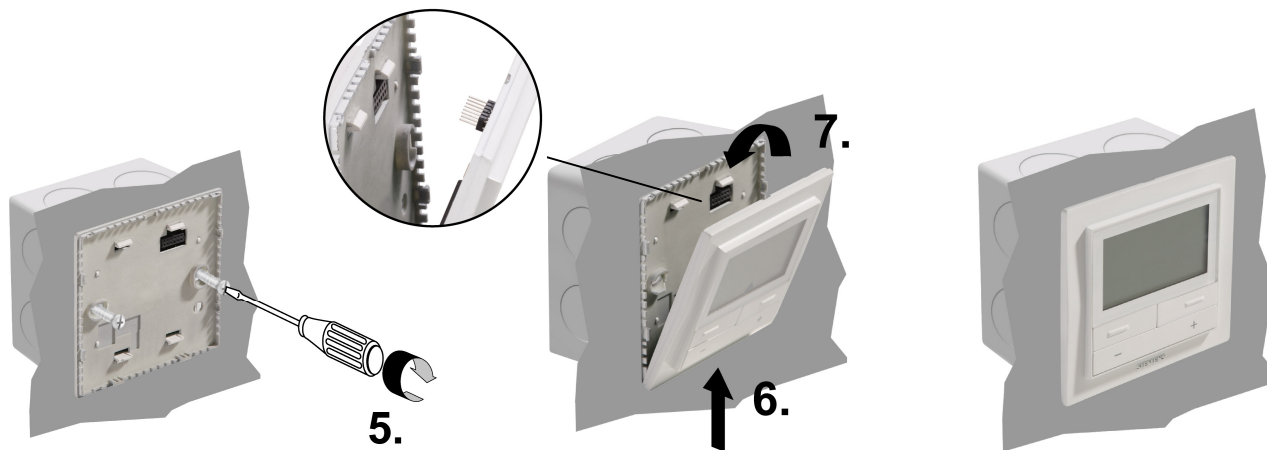

RDF510.2

Mounting Location of Thermostat / 温控器安装位置

Preparation and Deliverables / 安装前准备

Semi-Flush Mounting / 嵌入式安装

Wiring Diagrams / 接线图

Legend / 图例:

	en	zh
N1	RDF510.2	RDF510.2
M1	3-speed Fan	三速风机
Y1	Valve	阀门
C1	Compressor	压缩机