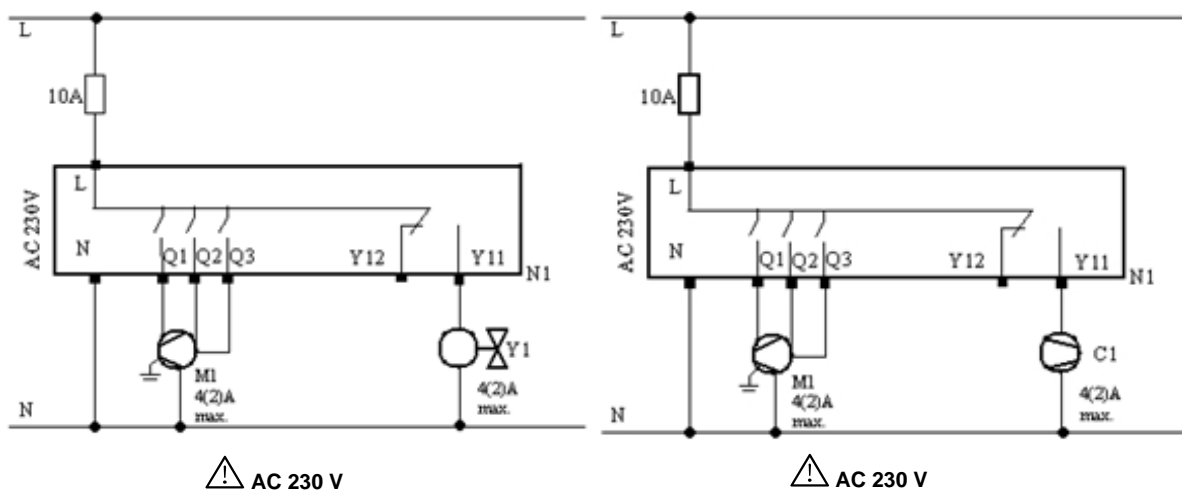

RDF510.2

Mounting Location of Thermostat / 温控器安装位置

Preparation and Deliverables / 安装前准备

Semi-Flush Mounting / 嵌入式安装

Wiring Diagrams / 接线图

Legend / 图例:

	en	zh
N1	RDF510.2	RDF510.2
M1	3-speed Fan	三速风机
Y1	Valve	阀门
C1	Compressor	压缩机

Dimensions / 尺寸

View / 视图 A

View / 视图 B